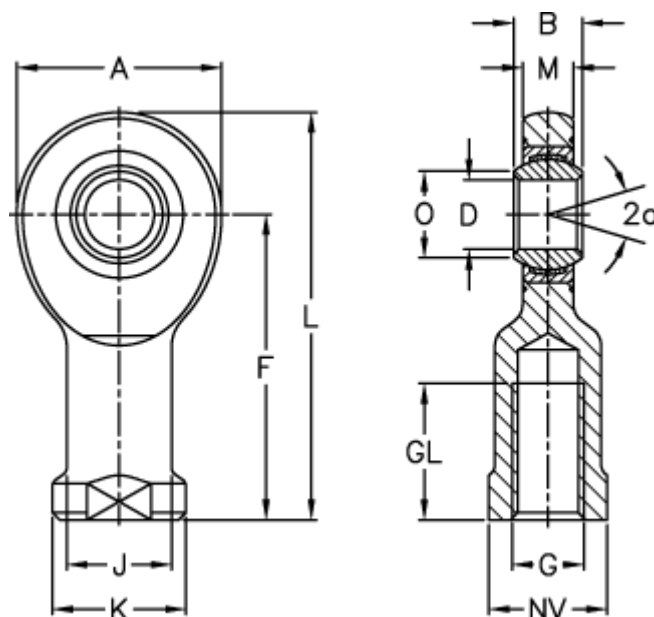

Varenummer: 03468030

Beskrivelse: Fluro Ledhoved EI 30D-NIRO

Mål

A	= 73	J	= 40
a (grader)	= 6	K	= 50
B	= 22	L	= 146.5
D	= 30	M	= 19
Dynamisk træk kN	= 118	NV	= 41
F	= 110	O	= 34.2
g	= M30x2	Statisk træk kN	= 97
GL	= 56	Vægt	= 930